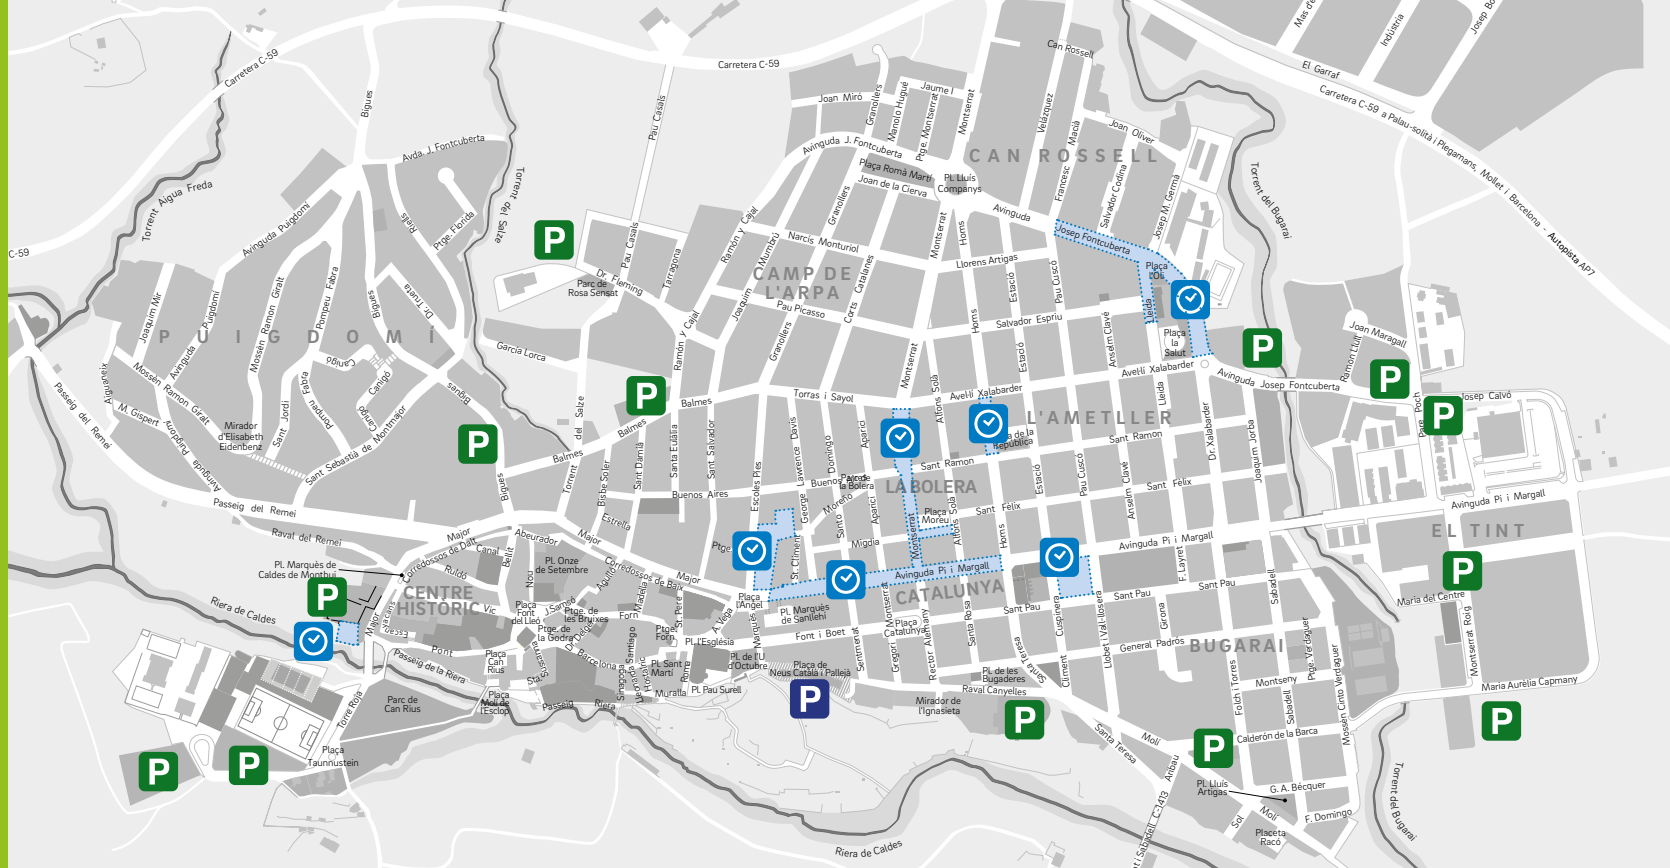

APARCAMENTS PÚBLICS

Caldes de Montbui

P **Aparcament lliure**
24 h

🕒 **Zona blava**
De dilluns a dissabte
de 9 h a 14 h i de 17 h a 20 h
Màx. 2 h 30 min.

- 🌟 **Residents: 1 h 30 min.**
d'estacionament gratuït diari
- 🌟 **Diumenges, festius i l'agost**
l'aparcament és gratuït

P **Aparcament Centre-El Sindicat**
24 h

- 🌟 **Residents: 2 h**
d'estacionament gratuït diari

www.caldesdemontbui.cat

Ajuntament de Caldes de Montbui